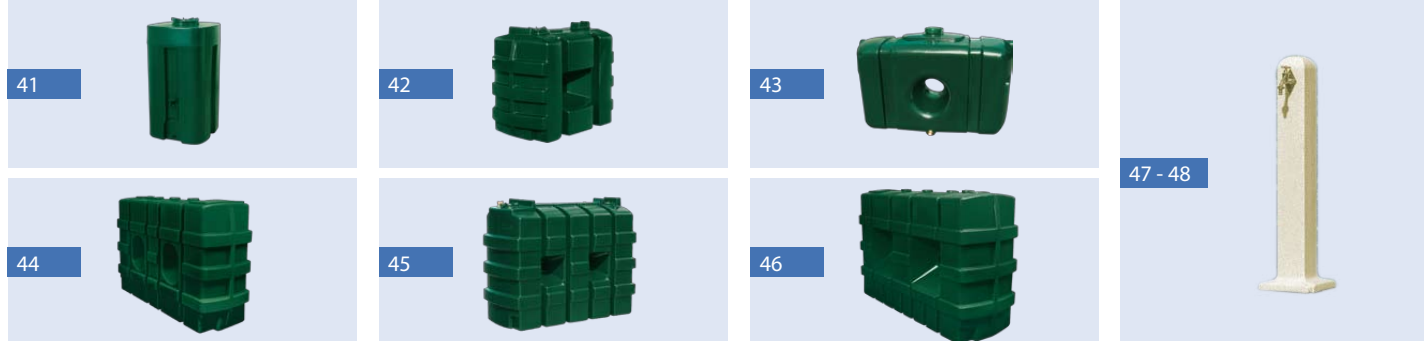

ZBIORNIKI PROSTOPADŁOŚCIENNE

ZBIORNIKI PROSTOPADŁOŚCIENNE

Poz	Kod produktu	Nazwa produktu	Pojemność zbiornika w litrach	Kolor	Cena detal. netto w PLN
41	ARW00200GN	Zbiornik prostopadłościenny 200 litrów	200	zielony	269
42	ARW00600GN	Zbiornik prostopadłościenny 600 litrów	600		699
43	OAQ00700GN	Zbiornik prostopadłościenny 700 litrów	700		1 459
44	ARW01000GN	Zbiornik prostopadłościenny 1000 litrów	1000		1 215
45	ARW01225GN	Zbiornik prostopadłościenny 1225 litrów	1225		1 299
46	ARW01500GN	Zbiornik prostopadłościenny 1500 litrów	1500		1 399

INNE ELEMENTY

47	AC/WP00900GT	Punkt poboru wody	granitowy	339
48	AC/WP00900SD		piaskowy	339